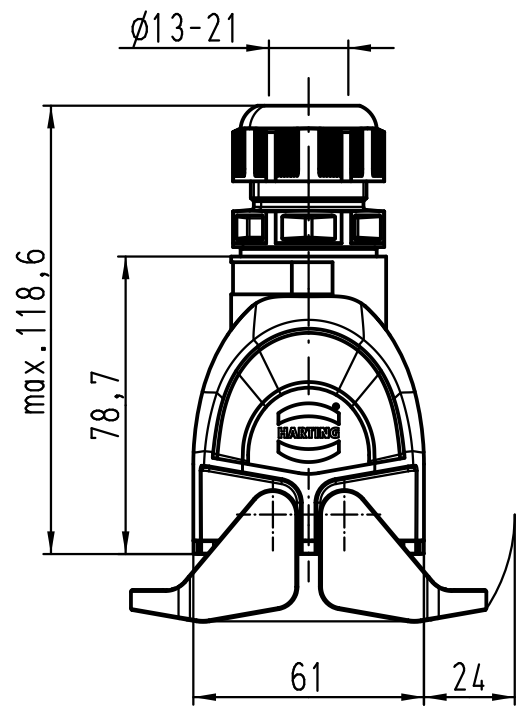

1 2 3 4 5 6

A

B

C

D

	All Dimensions in mm Original Size DIN A 4			Techn. Character.		Nicht tolerierte Maßel Free size tolerances		
				Dat.	Name	Maßstab/ Scale 1:2	Han-Eco 6B-kg-M32 Kupplungsgehäuse mit Kabelverschraubung und Viton-Dichtung <i>hood cable to cable with cable gland and Viton-seal</i>	
				Detail.	01.02.12			Ho
				Insp.				Herb
			Stand.					
A			HARTING Electric GmbH & Co. KG			TB 19 41 306 0722		
Mod.	Dat.	Name	D-32339 Espelkamp			Sub.	Blatt/ page	