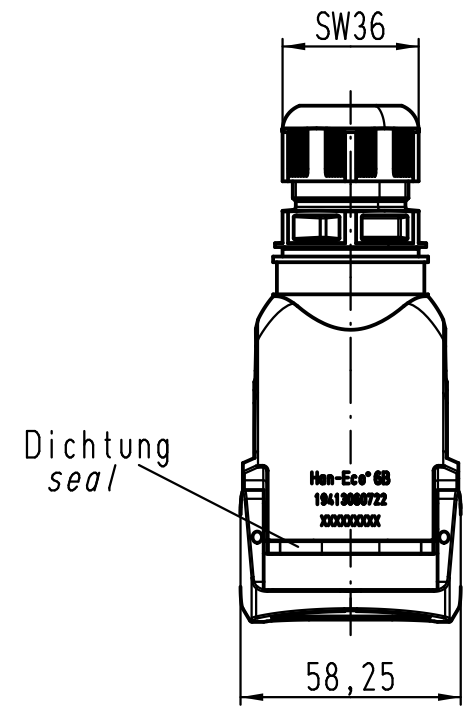

1 2 3 4 5 6

A

B

C

D

	All Dimensions in mm Original Size DIN A 4			Techn. Character.		Nicht tolerierte Maßel Free size tolerances		
				Dat.	Name	Maßstab/ Scale 1:2	Han-Eco 6B-kg-M32 Kupplungsgehäuse mit Kabelverschraubung und Viton-Dichtung <i>hood cable to cable with cable gland and Viton-seal</i>	
				Detail.	01.02.12			Ho
				Insp.				Herb
			Stand.					
A			HARTING Electric GmbH & Co. KG			TB 19 41 306 0722		
Mod.	Dat.	Name	D-32339 Espelkamp			Sub.	Blatt/ page	